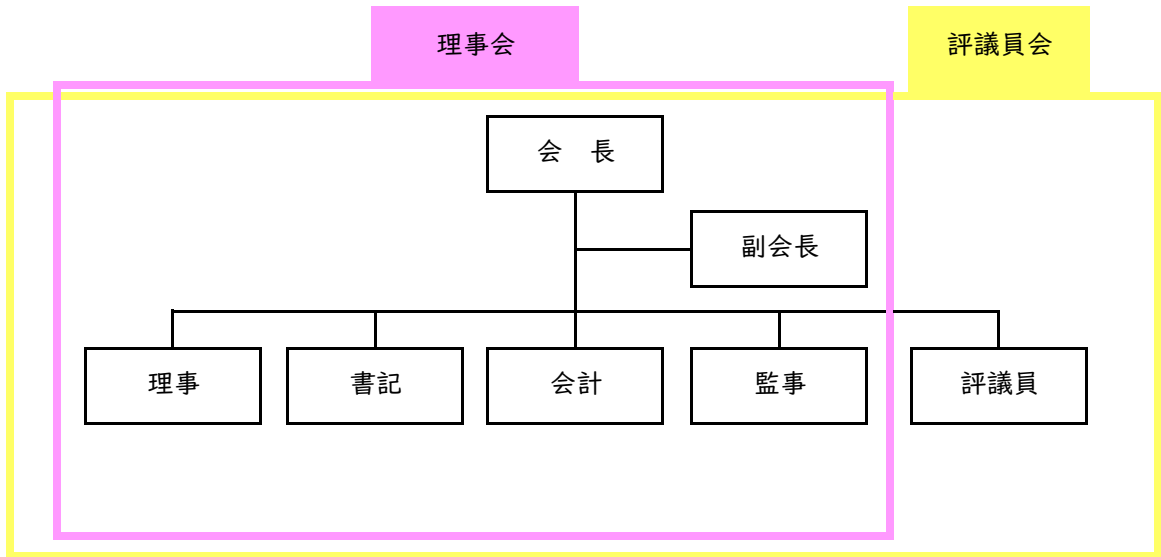

静岡福祉大学同窓会組織図

同窓会正会員

静岡精華短期大学、静岡福祉情報短期大学及び静岡福祉大学短期大学部を含む)の卒業生

同窓会特別会員

大学の教職員及び大学（静岡精華短期大学、静岡福祉情報短期大学及び静岡福祉大学短期大学部を含む)の教職員であった者で役員会で推薦された者

名誉会長
(静岡福祉大学学長)